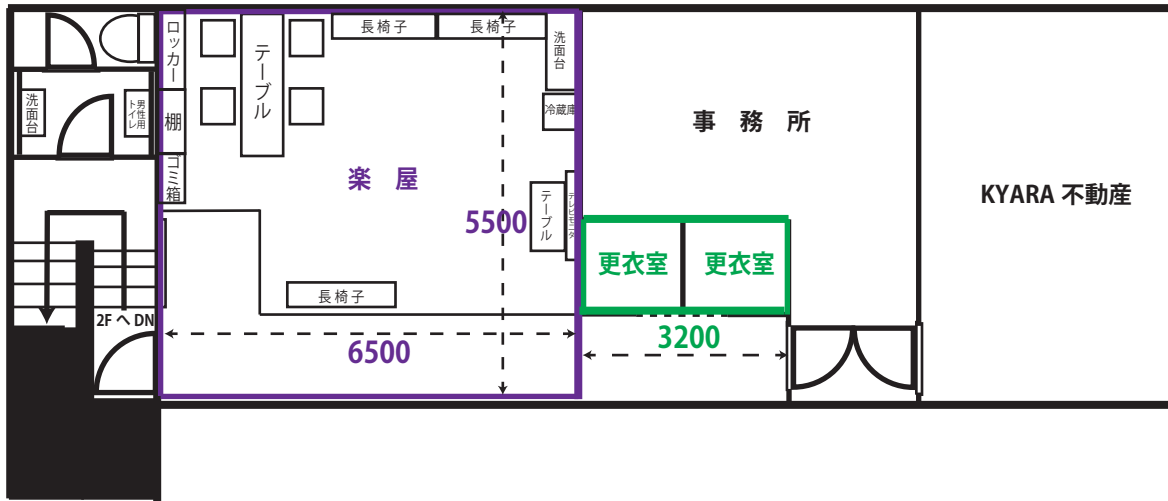

店舗（本社）各階図面

3F 控え室・事務所

2F ザーゴンキッチンキャラ

1F ライブハウス北浦和 KYARA