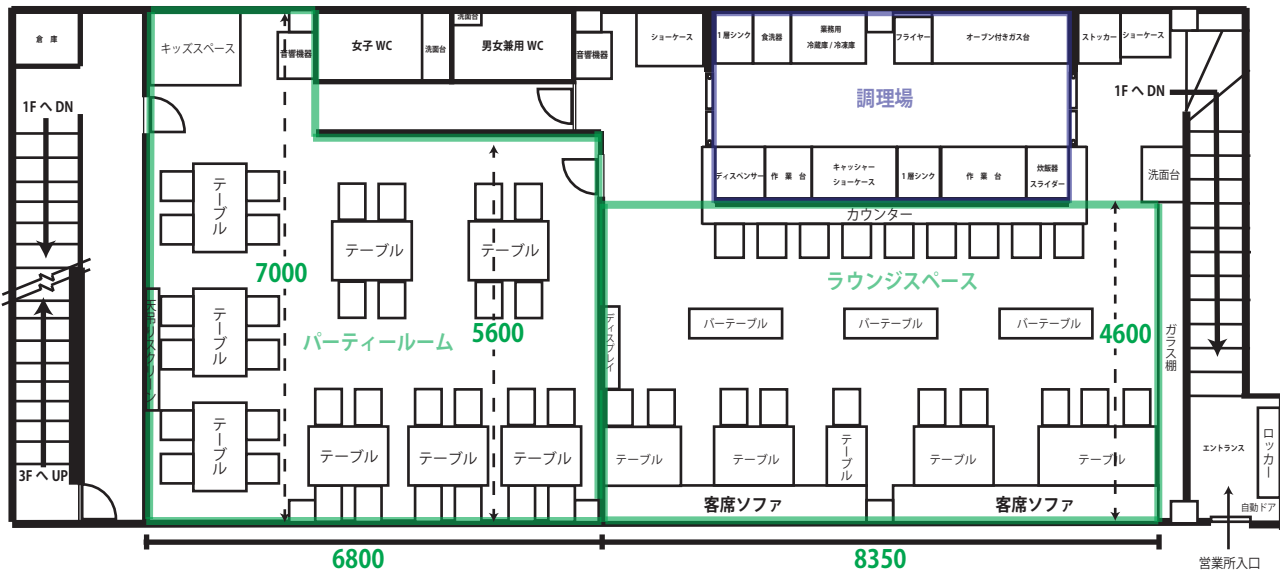

店舗（本社）各階図面

3F 控え室・事務所

2F ザーゴンキッチンキャラ

1F ライブハウス北浦和 KYARA