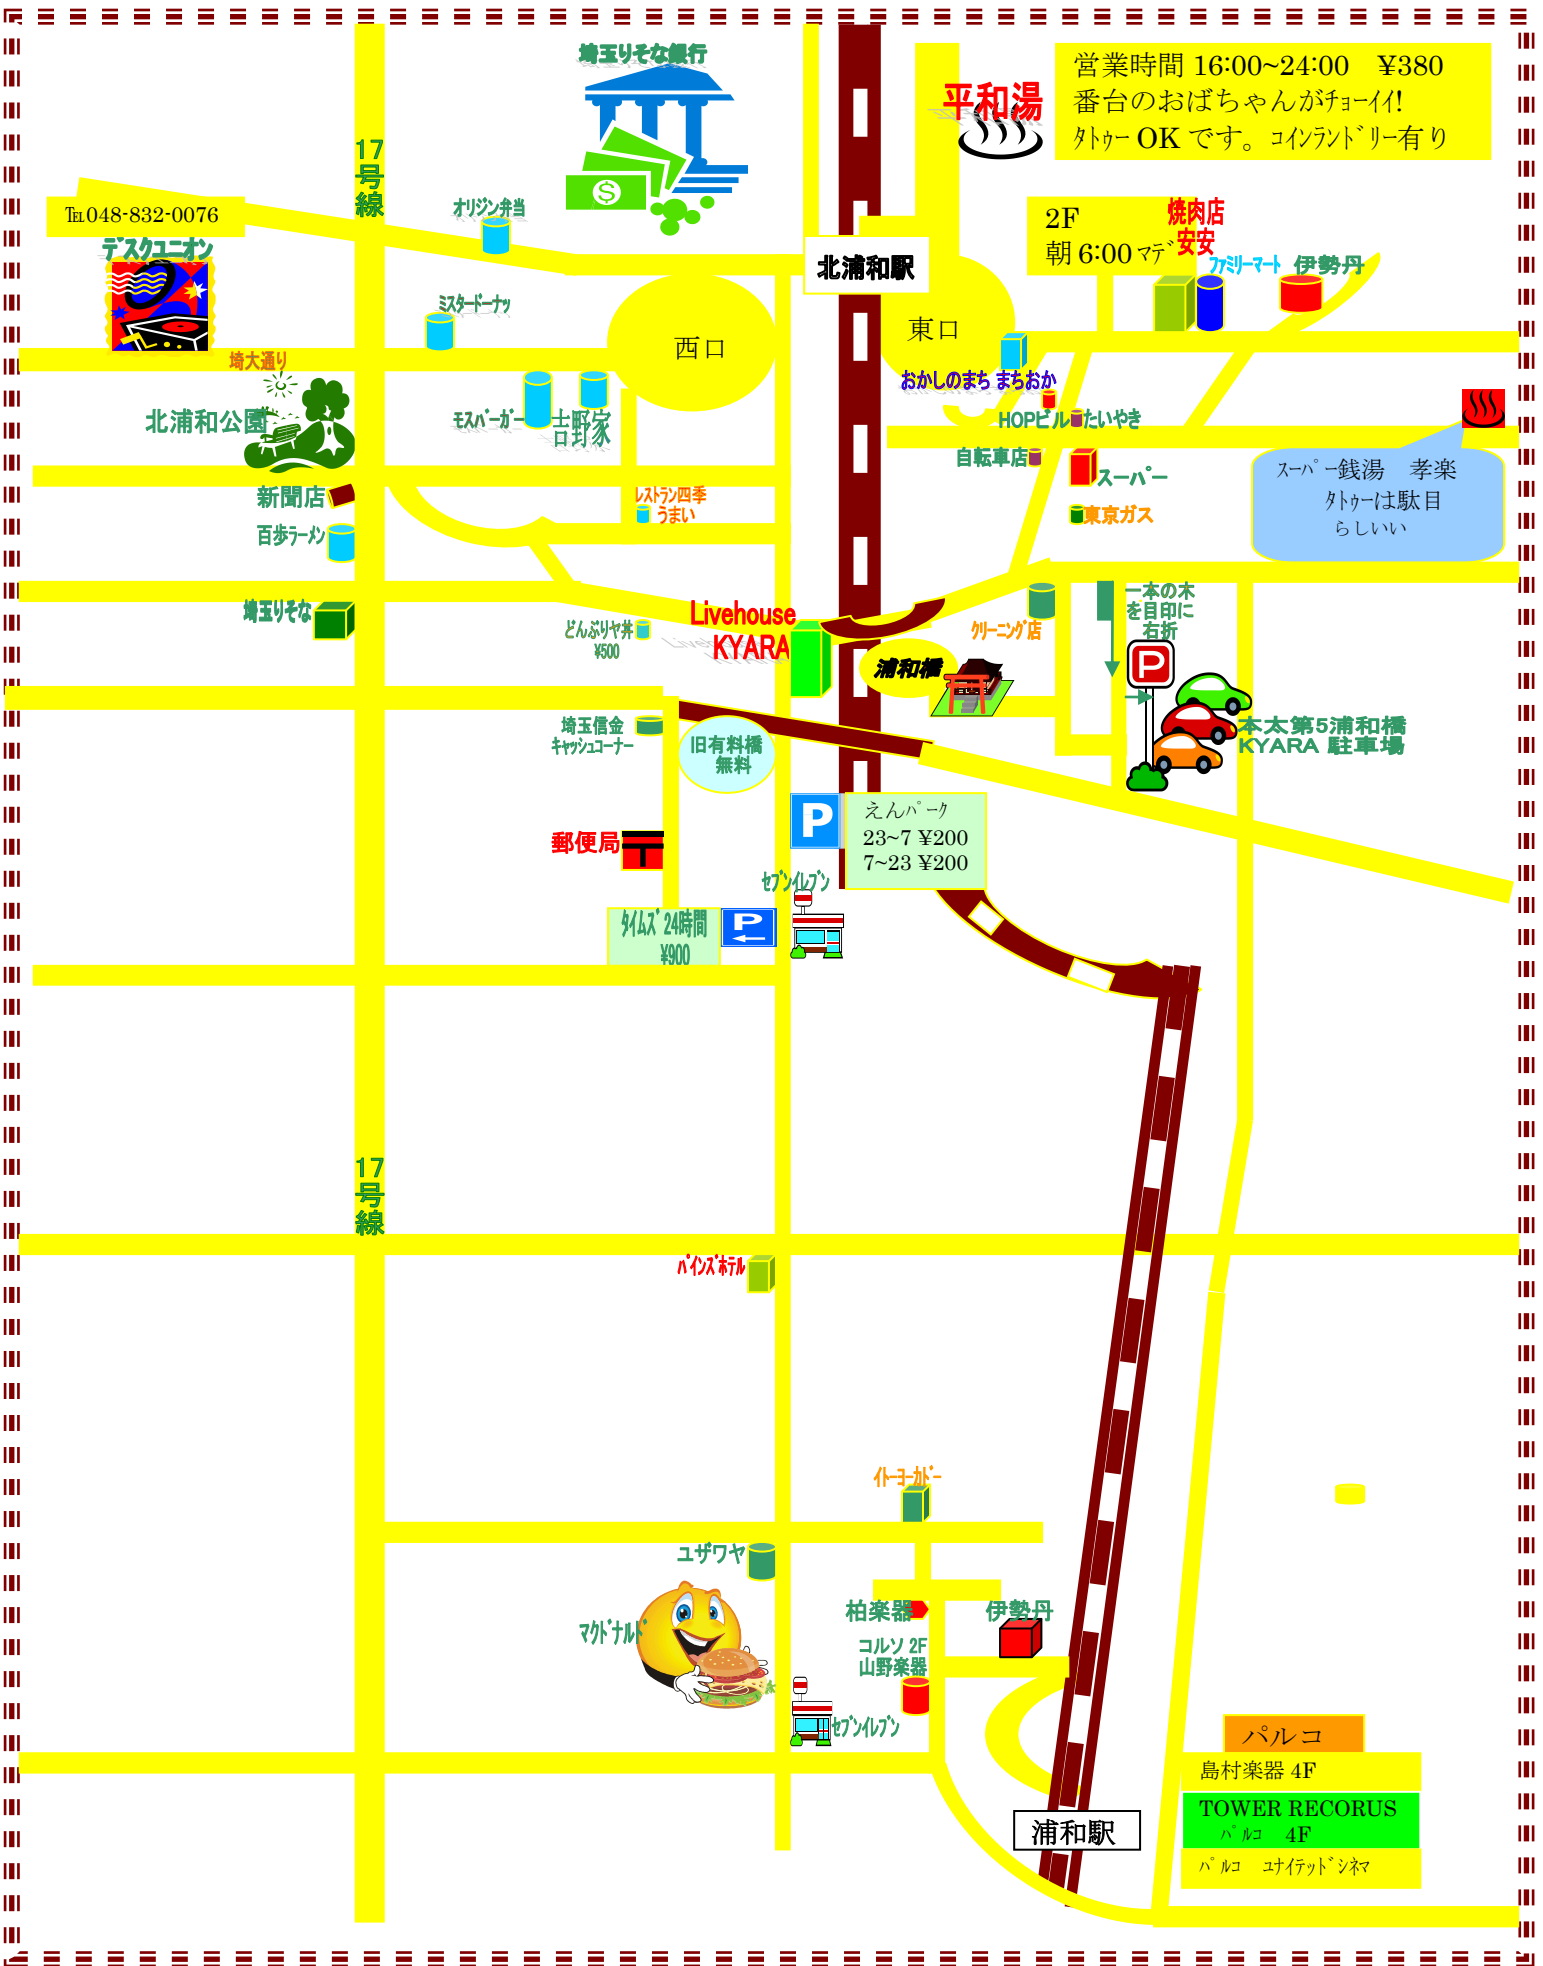

北浦和周辺マップ

平和湯
 営業時間 16:00~24:00 ¥380
 番台のおばちゃんがチョーイ!
 外ヶ OK です。コインランドリー有り

2F 焼肉店 安安
 朝 6:00 マテ
 ファミリーマート 伊勢丹

スーパ-銭湯 孝楽
 外ヶは駄目
 らしい

えんパーク
 23~7 ¥200
 7~23 ¥200

パルコ
 島村楽器 4F
 TOWER RECORUS
 パルコ 4F
 パルコ ユナイテッドシネマ

TEL.048-832-0076

西口

東口

17号線

17号線

浦和駅

北浦和駅

Livehouse
 KYARA

本太第5浦和橋
 KYARA 駐車場

旧有料橋
 無料

郵便局

タイムズ 24時間
 ¥900

パインズホテル

トコガ-

ユザワヤ

マグナル